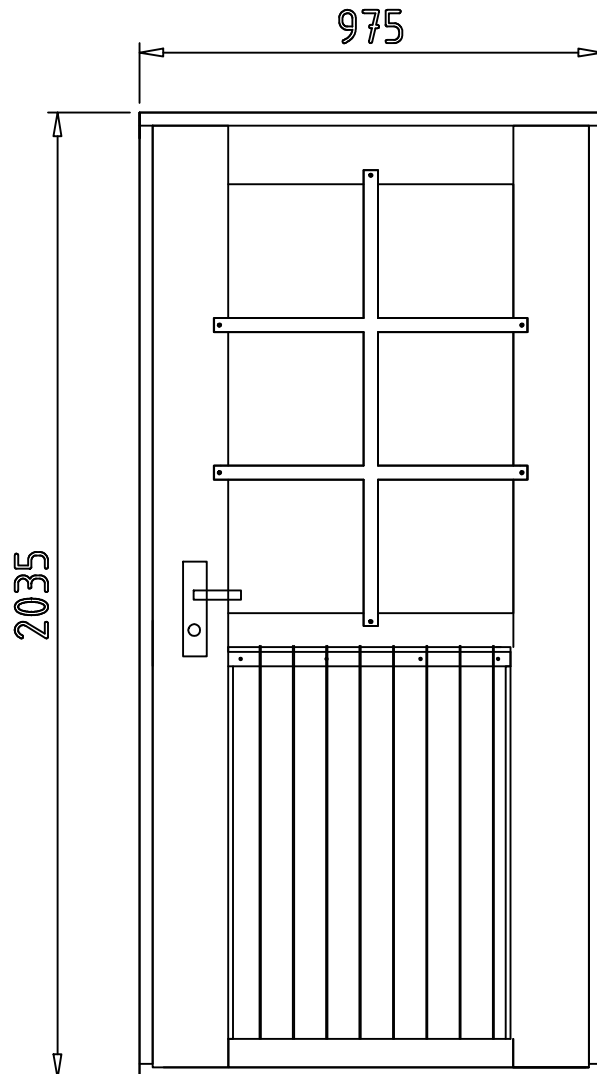

# Einzeltür FINN ISO / WALL 44-58-70

Inklusive PZ-Schloß und  
Edelstahlrückergarnitur  
Leimholz  
Doppelverglasung: 3-9-3mm  
Öffnung: DIN Rechts  
Nach außen öffnend  
Edelstahlschwelle

Rahmenmaß: 975x2035  
Loch-bzw. Einbaumaß: 835x1965  
Durchgangsmaße: 735x1885  
Glasmaße: 510x865  
Sprossen abschraubbar